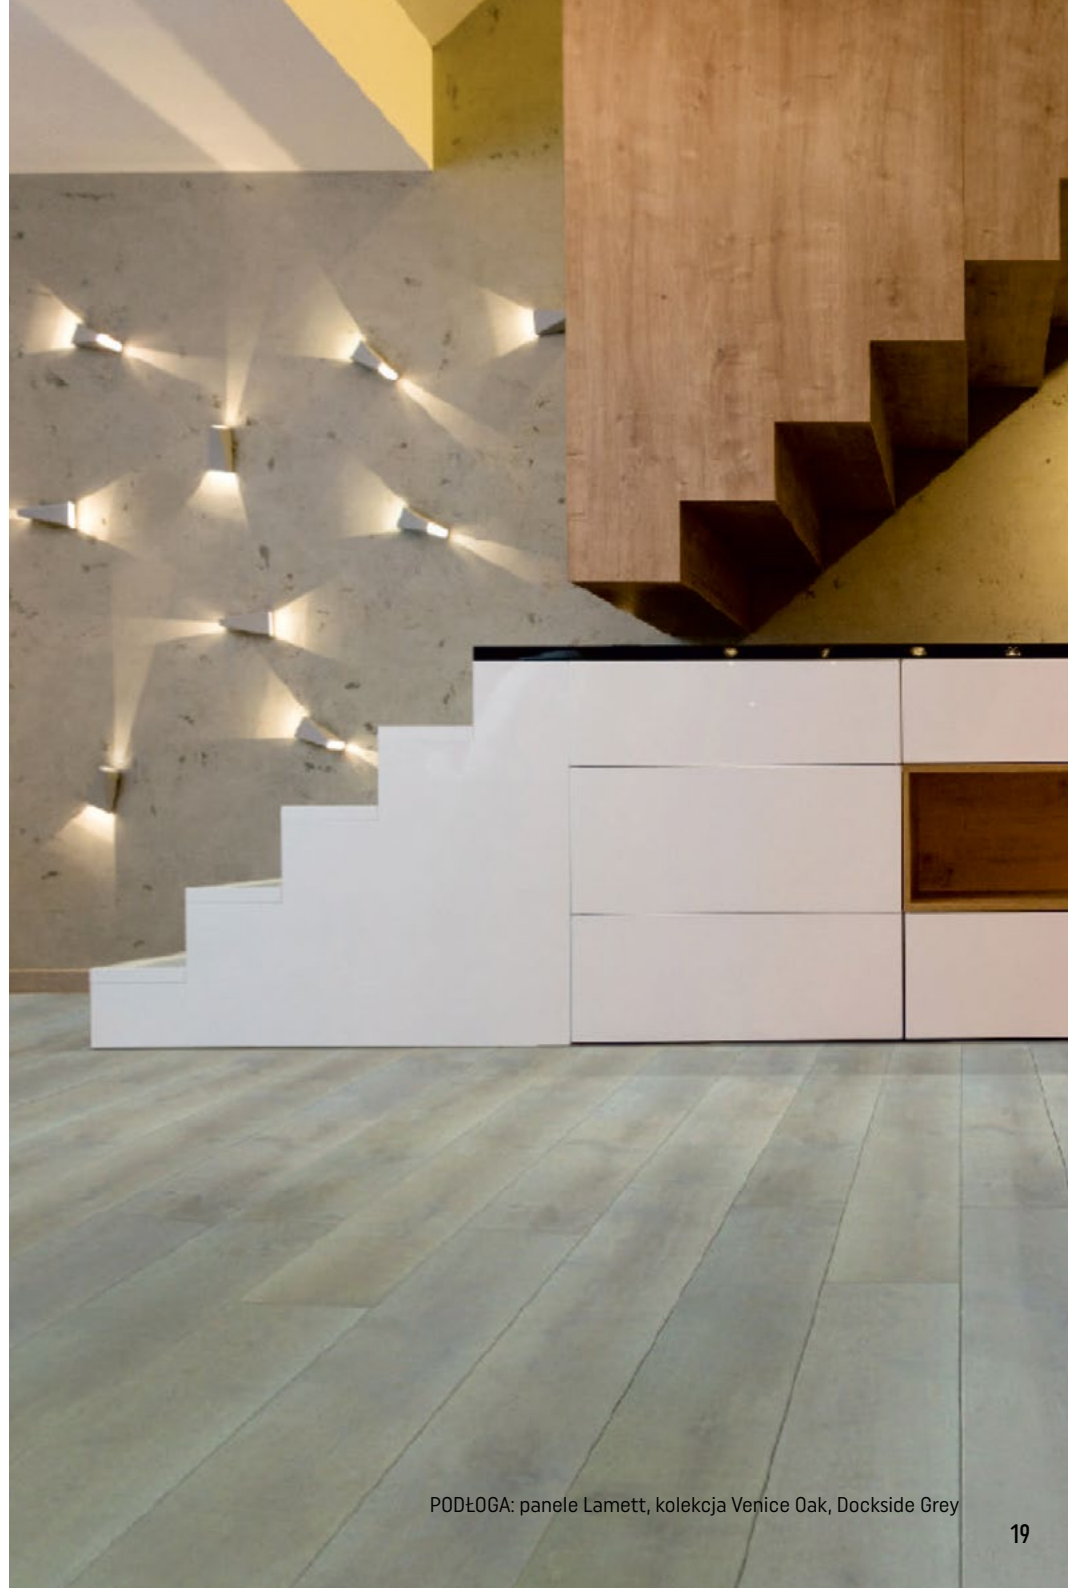

GWARANCJA

SYSTEM
ŁĄCZENIA CLICK

V-FUGA

KOLEKCJA BOARDWALK

Najdłuższe panele podłogowe – 226 cm, oddające klimat starej, drewnianej podłogi.

149 ZŁ/M²

BARNSIDE

PICKET FENCE

WYJĄTKOWA DŁUGOŚĆ
PANELU: 226 CM

GRUBOŚĆ

ODPORNOŚĆ
NA ŚCIERANIE

GWARANCJA

SYSTEM
ŁĄCZENIA CLICK

V-FUGA

KOLEKCJA COLOSSEUM

Całkowicie wodoodporne panele – pierwsze takie w ofercie Lamett. Wszystko dzięki zastosowaniu specjalnej warstwy nośnej (patrz: budowa paneli na stronie 6). Doskonale sprawdzą się w kuchni czy łazience, a ich montaż będzie łatwiejszy, szybszy i tańszy niż w przypadku zastosowania płytek ceramicznych. Panele z kolekcji Colosseum mogą być układane bez dylatacji do 400 m² (także bez dylatacji pomiędzy pomieszczeniami).